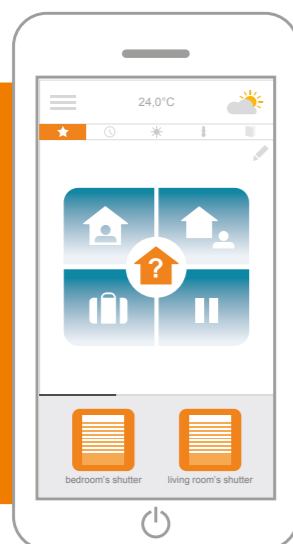

Radość to stan połączenia!

MOŻLIWOŚĆ PODŁĄCZENIA
NASTĘPUJĄCYCH URZĄDZEŃ:

- Bramy wjazdowe
- Bramy garażowe
- Drzwi
- Alarmy
- Oświetlenie Philips HUE
- Zamki

CONNEXOON
ACCESS

Zarządzaj inteligentnie

Swoimi bramami

somfy.

Building
happiness

Święty spokój

NAJWAŻNIEJSZE FUNKCJE

Uruchamianie jednym kliknięciem

Włącz zamykanie rolet, ustaw alarm jednym kliknięciem i spokojnie wyjdź z domu.

Ochrona

Programuj scenariusze otwierania i zamykania rolet i żaluzji, łącząc ze sobą czujniki pogodowe, zegar, czy nawet alarm. Dziecinnie proste ustawienie dla Twojego bezpieczeństwa i komfortu.

Sprawdzanie okien

Sprawdź okna i zdalnie zmień ich ustawienia według swoich potrzeb.

Radość to stan połączenia!

MOŻLIWOŚĆ PODŁĄCZENIA NASTĘPUJĄCYCH URZĄDZEŃ:

- Rolety
- Refleksole
- Żaluzje fasadowe
- Okna Velux
- Alarmy
- Oświetlenie Philips HUE
- Czujniki pogodowe (Sunis Wirefree + Thermis Wirefree)