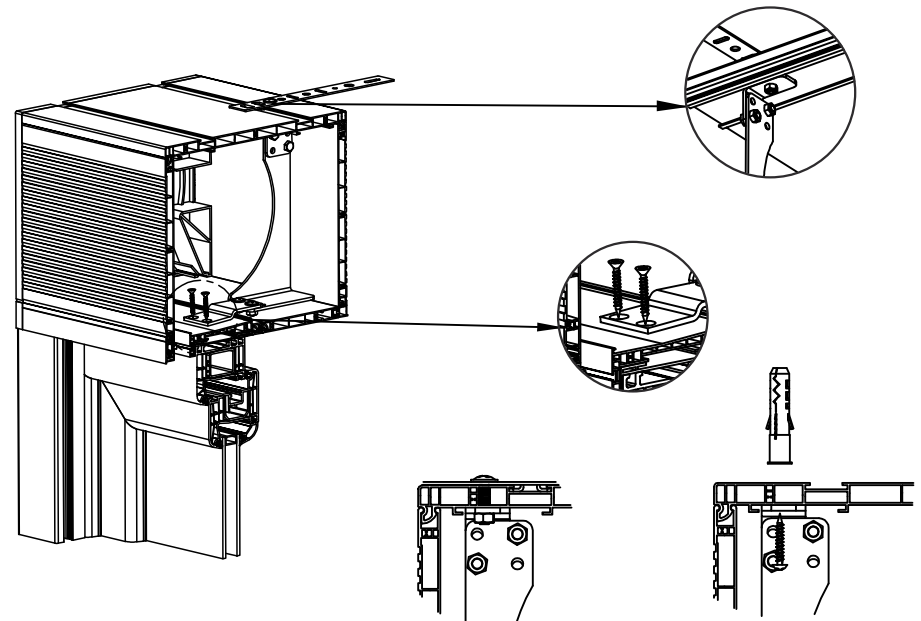

1. NPT-070 - Konsola statyczna skrzynki 220
2. NPT-100 - Łącznik dolny konsoli statycznej
3. NPT-090 - Łącznik górny konsoli statycznej
4. Śruba podkładkowa M-6x30 z nakrętką samokontrolującą
5. Śruba 6x12 z nakrętką samokontrolującą
6. Śruba podkładkowa 6x20 z nakrętką samokontrolującą
7. Wkręt samowierzący 3,8x48

Konsola skręcona z kotwą

Konsola montowana do nadproża kolkiem rozporowym

NPTK-010 - konsola statyczna rolety TP1000K skrzynki 220

Montaż łącznika dolnego do konsoli statycznej w roletcie z moskitierą

Montaż łącznika dolnego do konsoli statycznej w roletcie bez moskitier

Miejsce montażu śrub

Miejsce montażu śrub

Montaż łącznika górnego do konsoli statycznej w roletcie z wzmocnieniem górnym

Montaż łącznika górnego do konsoli statycznej w roletcie bez wzmocnienia górnego

Miejsce montażu śrub

Miejsce montażu śrub