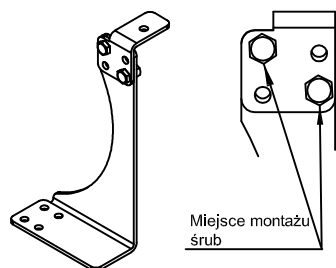

1. NPT-070 - Konsola statyczna skrzynki 220
2. NPT-100 - Łącznik dolny konsoli statycznej
3. NPT-090 - Łącznik górny konsoli statycznej
4. Śruba podkładkowa M-6x30 z nakrętką samokontrolującą
5. Śruba 6x12 z nakrętką samokontrolującą
6. Śruba podkładkowa 6x20 z nakrętką samokontrolującą
7. Wkręt samowierzący 3,8x48

Konsola skręcona z kotwą

Konsola montowana do nadproża kolkiem rozporowym

NPTK-010 - konsola statyczna rolety TP1000K skrzynki 220

Montaż łącznika dolnego do konsoli statycznej w roletcie z moskitierą

Montaż łącznika dolnego do konsoli statycznej w roletcie bez moskitier

Miejsce montażu śrub

Miejsce montażu śrub

Montaż łącznika górnego do konsoli statycznej w roletcie z wzmocnieniem górnym

Montaż łącznika górnego do konsoli statycznej w roletcie bez wzmocnienia górnego

Miejsce montażu śrub

Miejsce montażu śrub