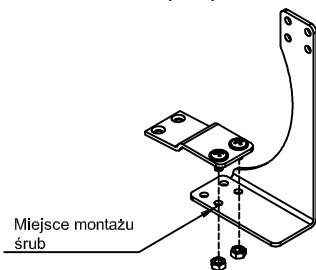

1. NPT-070 - Konsola statyczna skrzynki 220
2. NPT-100 - Łącznik dolny konsoli statycznej
3. NPT-090 - Łącznik górny konsoli statycznej
4. Śruba podkładkowa M-6x30 z nakrętką samokontrolującą
5. Śruba 6x12 z nakrętką samokontrolującą
6. Śruba podkładkowa 6x20 z nakrętką samokontrolującą
7. Wkręt samowierzący 3,8x48

Konsola skręcona z kotwą

Konsola montowana do nadproża kolkiem rozporowym

NPTK-010 - konsola statyczna rolety TP1000K skrzynki 220

Montaż łącznika dolnego do konsoli statycznej w roletcie z moskitierą

Montaż łącznika dolnego do konsoli statycznej w roletcie bez moskitier

Miejsce montażu śrub

Miejsce montażu śrub

Montaż łącznika górnego do konsoli statycznej w roletcie z wzmocnieniem górnym

Montaż łącznika górnego do konsoli statycznej w roletcie bez wzmocnienia górnego

Miejsce montażu śrub

Miejsce montażu śrub