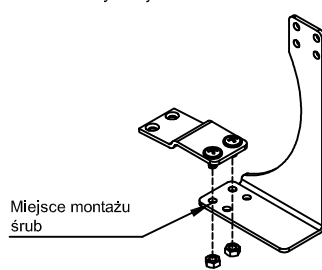

1. NPT-070 - Konsola statyczna skrzynki 220
2. NPT-100 - Łącznik dolny konsoli statycznej
3. NPT-090 - Łącznik górny konsoli statycznej
4. Śruba podkładkowa M-6x30 z nakrętką samokontrolującą
5. Śruba 6x12 z nakrętką samokontrolującą
6. Śruba podkładkowa 6x20 z nakrętką samokontrolującą
7. Wkręt samowierzący 3,8x48

Konsola skręcona z kotwą

Konsola montowana do nadproża kolkiem rozporowym

NPTK-010 - konsola statyczna rolety TP1000K skrzynki 220

Montaż łącznika dolnego do konsoli statycznej w roletcie z moskitierą

Montaż łącznika dolnego do konsoli statycznej w roletcie bez moskitier

Miejsce montażu śrub

Miejsce montażu śrub

Montaż łącznika górnego do konsoli statycznej w roletcie z wzmocnieniem górnym

Montaż łącznika górnego do konsoli statycznej w roletcie bez wzmocnienia górnego

Miejsce montażu śrub

Miejsce montażu śrub