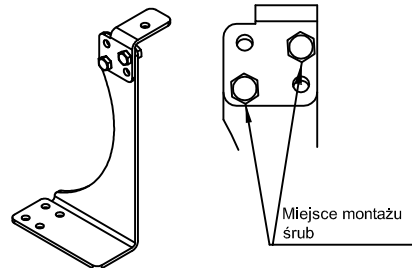

1. NPT-070 - Konsola statyczna skrzynki 220
2. NPT-100 - Łącznik dolny konsoli statycznej
3. NPT-090 - Łącznik górny konsoli statycznej
4. Śruba podkładkowa M-6x30 z nakrętką samokontrolującą
5. Śruba 6x12 z nakrętką samokontrolującą
6. Śruba podkładkowa 6x20 z nakrętką samokontrolującą
7. Wkręt samowierzący 3,8x48

Konsola skręcona z kotwą

Konsola montowana do nadproża kolkiem rozporowym

NPTK-010 - konsola statyczna rolety TP1000K skrzynki 220

Montaż łącznika dolnego do konsoli statycznej w roletcie z moskitierą

Montaż łącznika dolnego do konsoli statycznej w roletcie bez moskitier

Miejsce montażu śrub

Miejsce montażu śrub

Montaż łącznika górnego do konsoli statycznej w roletcie z wzmocnieniem górnym

Montaż łącznika górnego do konsoli statycznej w roletcie bez wzmocnienia górnego

Miejsce montażu śrub

Miejsce montażu śrub