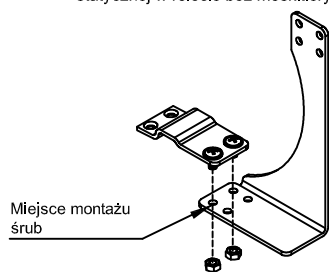

1. NPT-070 - Konsola statyczna skrzynki 220
2. NPT-110 - Łącznik dolny konsoli statycznej do wzmocnienia dolnego
3. NPT-090 - Łącznik góry konsoli statycznej
4. Śruba podkładkowa M-6x30 z nakrętką samokontrolującą
5. Śruba 6x12 z nakrętką samokontrolującą
6. Śruba podkładkowa 6x20 z nakrętką samokontrolującą
7. Wkręt samowierzący 3,8x48

Konsola skrecona z kotwą

Konsola montowana do nadproża kolkiem rozporowym

NPTK-020 - konsola statyczna rolety TP1000K skrzynki 220

Montaż łącznika dolnego do konsoli statycznej w roletcie z moskitierą

Montaż łącznika dolnego do konsoli statycznej w roletcie bez moskitiery

Montaż łącznika górnego do konsoli statycznej w roletcie z wzmocnieniem górnym

Montaż łącznika górnego do konsoli statycznej w roletcie bez wzmocnienia górnego