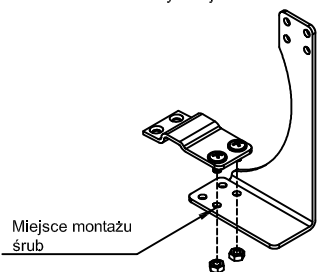

1. NPT-070 - Konsola statyczna skrzynki 220
2. NPT-110 - Łącznik dolny konsoli statycznej do wzmocnienia dolnego
3. NPT-090 - Łącznik góry konsoli statycznej
4. Śruba podkładkowa M-6x30 z nakrętką samokontrolującą
5. Śruba 6x12 z nakrętką samokontrolującą
6. Śruba podkładkowa 6x20 z nakrętką samokontrolującą
7. Wkręt samowierzący 3,8x48

Konsola skrecona z kotwą

Konsola montowana do nadproża kolkiem rozporowym

NPTK-020 - konsola statyczna rolety TP1000K skrzynki 220

Montaż łącznika dolnego do konsoli statycznej w roletcie z moskitierą

Montaż łącznika dolnego do konsoli statycznej w roletcie bez moskitiery

Montaż łącznika górnego do konsoli statycznej w roletcie z wzmocnieniem górnym

Montaż łącznika górnego do konsoli statycznej w roletcie bez wzmocnienia górnego