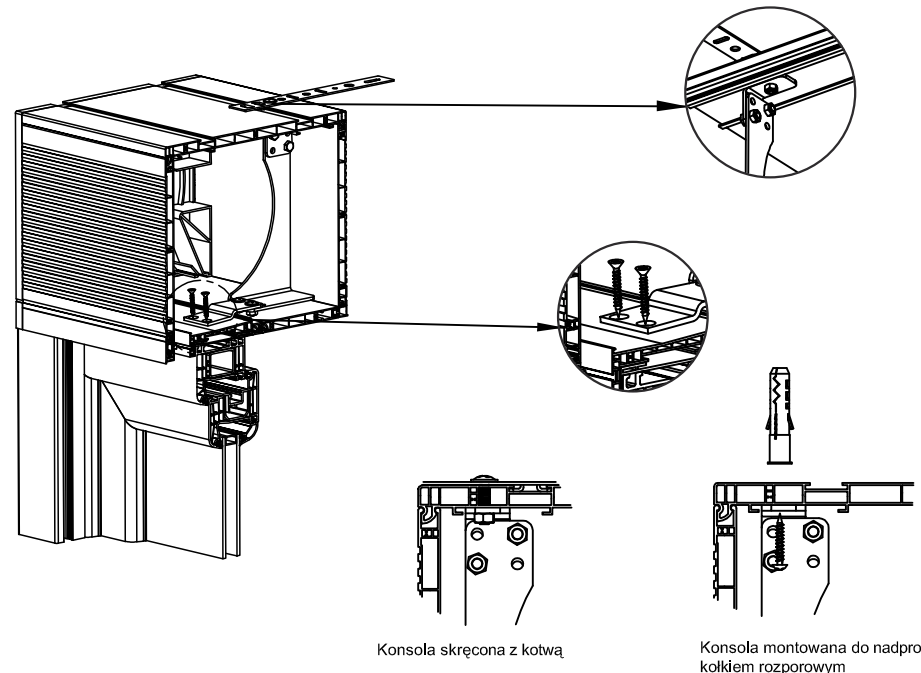

1. NPT-070 - Konsola statyczna skrzynki 220
2. NPT-110 - Łącznik dolny konsoli statycznej do wzmocnienia dolnego
3. NPT-090 - Łącznik góry konsoli statycznej
4. Śruba podkładkowa M-6x30 z nakrętką samokontrolującą
5. Śruba 6x12 z nakrętką samokontrolującą
6. Śruba podkładkowa 6x20 z nakrętką samokontrolującą
7. Wkręt samowierzący 3,8x48

Konsola skrecona z kotwą

Konsola montowana do nadproża kolkiem rozporowym

NPTK-020 - konsola statyczna rolety TP1000K skrzynki 220

Montaż łącznika dolnego do konsoli statycznej w roletcie z moskitierą

Montaż łącznika dolnego do konsoli statycznej w roletcie bez moskitiery

Montaż łącznika górnego do konsoli statycznej w roletcie z wzmocnieniem górnym

Montaż łącznika górnego do konsoli statycznej w roletcie bez wzmocnienia górnego