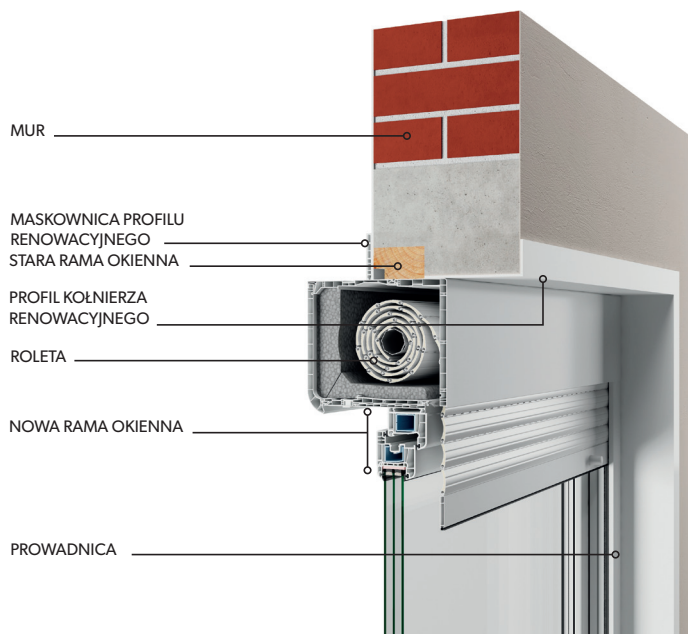

## *NIEZAWODNOŚĆ, TRWAŁOŚĆ, JAKOŚĆ*

- ROLETA DO OKIEN W SYSTEMIE RENOWACYJNYM I MONOBLOCK
- PROSTY, PEWNY I STABILNY MONTAŻ NA RÓŻNE PROFILE OKIENNE DO SZEROKOŚCI 180 MM
- DWIE WIELKOŚCI SKRZYNEK: 160 MM I 200 MM
- ZAOKRĄGLONA KLAPA REWIZYJNA Z UCHWYTEM UŁATWIAJĄCYM JEJ OTWIERANIE
- POCHYŁONY PROFIL DOLNY SKRZYNKI UMOŻLIWIĄJĄCY ODPŁYW SKRAPLAJĄCEJ SIĘ WEWNĄTRZ WODY

# RODZAJE MONTAŻU

**RENOWACYJNY**

**MONOBŁOK**