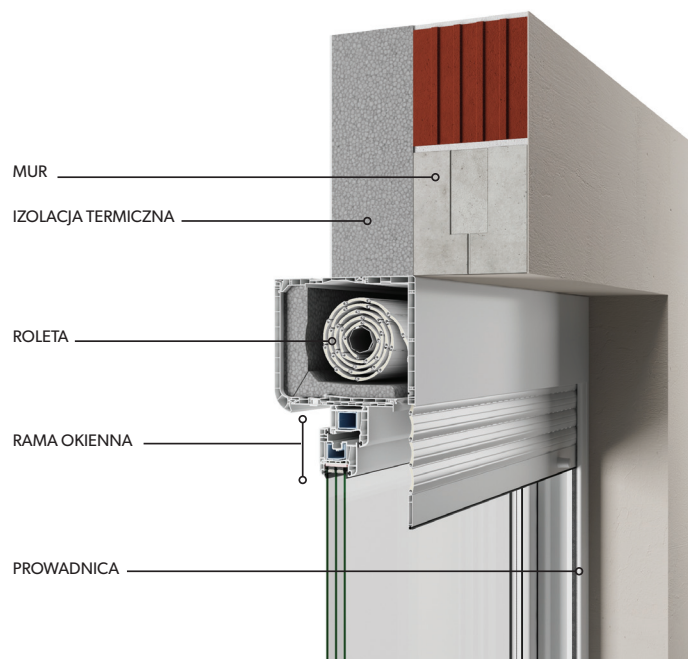

## *NIEZAWODNOŚĆ, TRWAŁOŚĆ, JAKOŚĆ*

- ROLETA DO OKIEN W SYSTEMIE RENOWACYJNYM I MONOBLOCK
- PROSTY, PEWNY I STABILNY MONTAŻ NA RÓŻNE PROFILE OKIENNE DO SZEROKOŚCI 180 MM
- DWIE WIELKOŚCI SKRZYNEK: 160 MM I 200 MM
- ZAOKRĄGLONA KLAPA REWIZYJNA Z UCHWYTEM UŁATWIAJĄCYM JEJ OTWIERANIE
- POCHYŁONY PROFIL DOLNY SKRZYNKI UMOŻLIWIĄJĄCY ODPŁYW SKRAPLAJĄCEJ SIĘ WEWNĄTRZ WODY

# RODZAJE MONTAŻU

**RENOWACYJNY**

**MONOBŁOK**